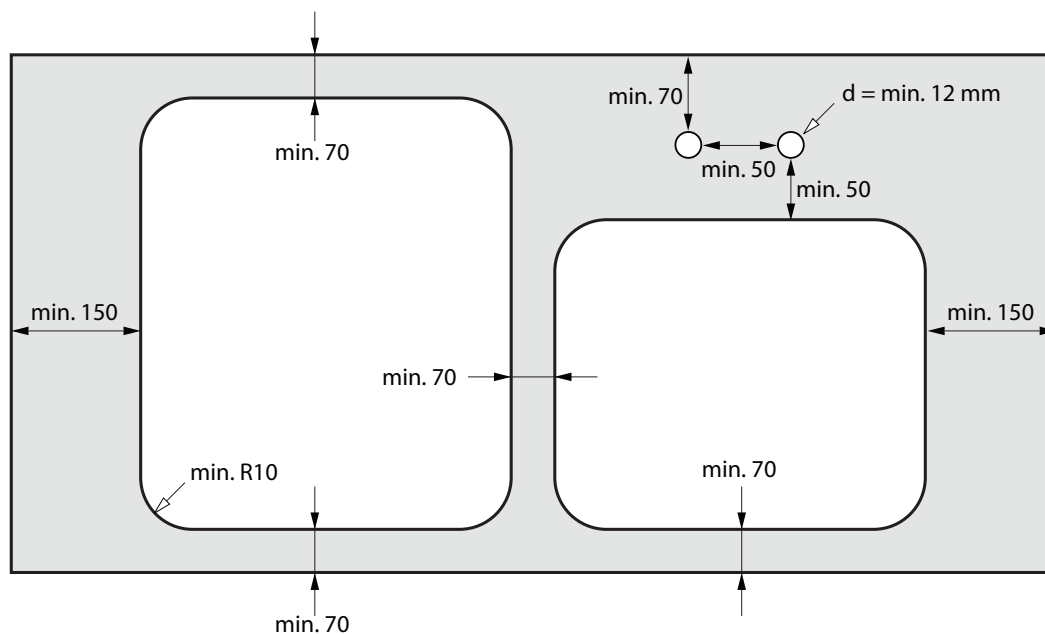

LONDON GLASS

Skleněné pracovní desky - 10 mm

MATERIÁL	MAX. ROZMĚR	NADROZMĚR
FLOAT	1250 x 3200	Na dotaz
DIAMANT	1250 x 3200	Na dotaz
LUXRAFF	1250 x 3150	-

Obchodní podmínky, technické a další informace jsou dostupné na internetové adrese: www.ncglass.cz