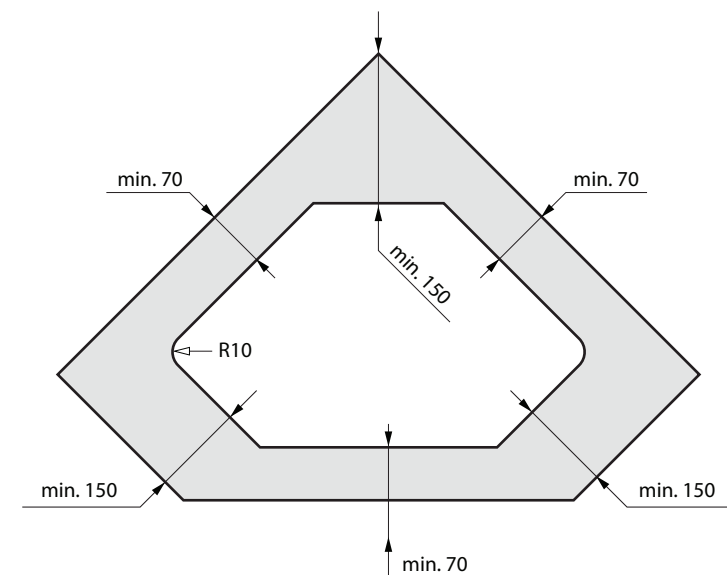

LONDON GLASS

Skleněné pracovní desky - 10 mm

MATERIÁL	MAX. ROZMĚR	NADROZMĚR
FLOAT	1250 x 3200	Na dotaz
DIAMANT	1250 x 3200	Na dotaz
LUXRAFF	1250 x 3150	-

Obchodní podmínky, technické a další informace jsou dostupné na internetové adrese: www.ncglass.cz