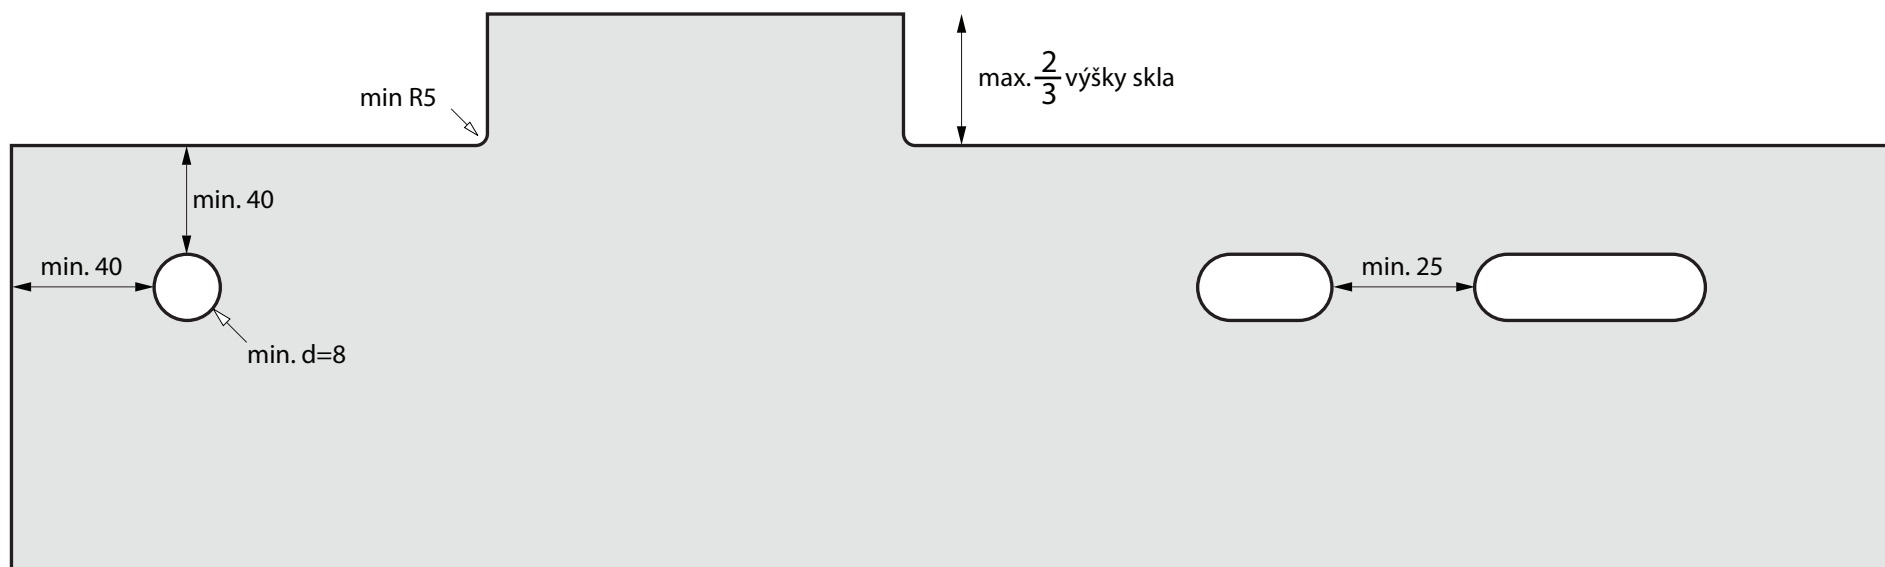

LONDON GLASS

Skleněné obklady - 6 mm

MATERIÁL / DESIGNOVÁ ŘADA	MAX. ROZMĚR	NADROZMĚR
FLOAT	2200 x 3150	2250 x 4000
DIAMANT	2200 x 3150	2250 x 4000
DEKOROVANÉ SKLO	1500 x 3000	-
FOTOSKLO	1500 x 3000	-

Obchodní podmínky, technické a další informace jsou dostupné na internetové adrese: www.ncglass.cz