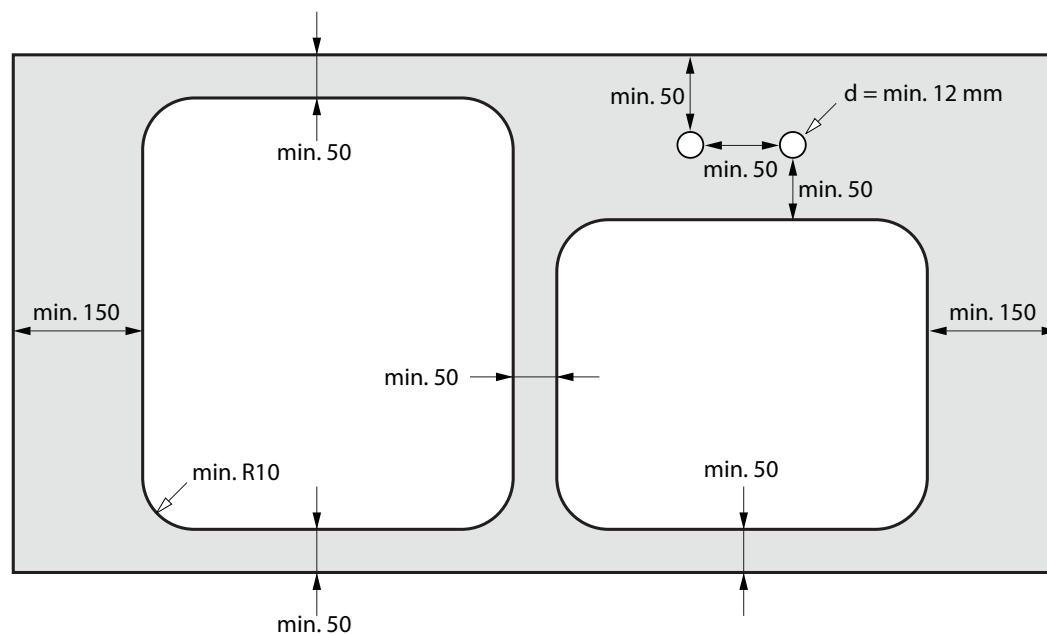

LONDON GLASS

Skleněné pracovní desky - 10 mm

MATERIÁL	MAX. ROZMĚR	NADROZMĚR
FLOAT	1250 x 3200	Na dotaz
DIAMANT	1250 x 3200	Na dotaz
LUXRAFF	1250 x 3150	-

Obchodní podmínky, technické a další informace jsou dostupné na internetové adrese: www.ncglass.cz