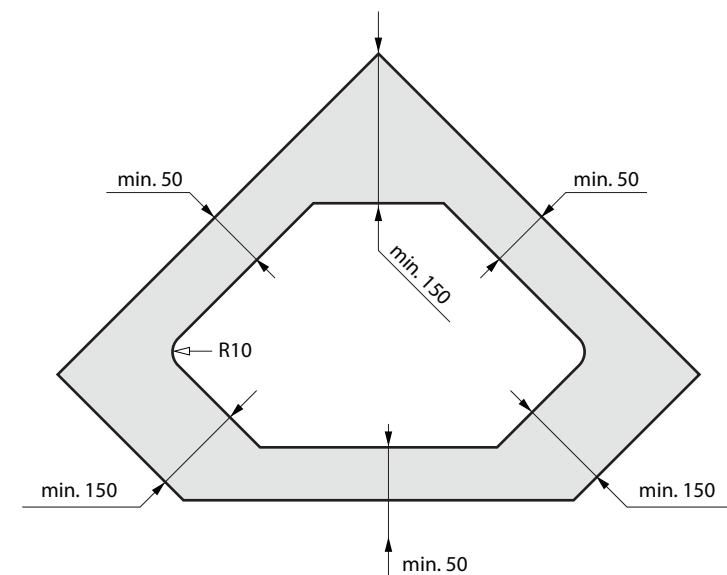

LONDON GLASS

Skleněné pracovní desky - 10 mm

MATERIÁL	MAX. ROZMĚR	NADROZMĚR
FLOAT	1250 x 3200	Na dotaz
DIAMANT	1250 x 3200	Na dotaz
LUXRAFF	1250 x 3150	-

Obchodní podmínky, technické a další informace jsou dostupné na internetové adrese: www.ncglass.cz