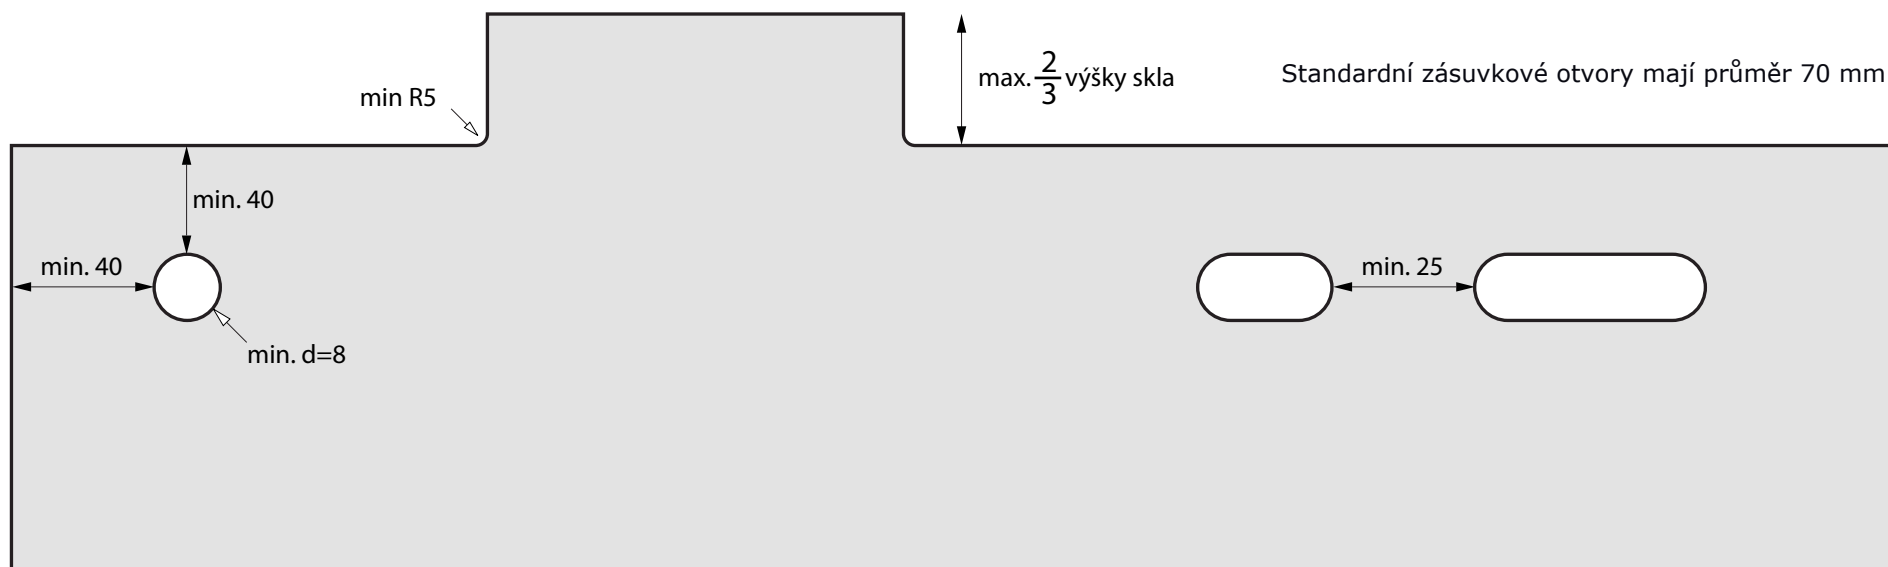

LONDON GLASS

Skleněné obklady - 6 mm

MATERIÁL / DESIGNOVÁ ŘADA	MAX. ROZMĚR	NADROZMĚR
FLOAT	2200 x 3150	2250 x 4000
DIAMANT	2200 x 3150	2250 x 4000
DEKOROVANÉ SKLO	1500 x 3000	-
FOTOSKLO	1500 x 3000	-

TOLERANCE ROZMĚRŮ SKEL	PRAVOÚHLÉ TVARY	NEPRAVIDELNÉ TVARY
do 50 cm	± 1,0 mm	± 1,0 mm
do 100 cm	± 1,5 mm	± 1,5 mm
do 150 cm	± 2,0 mm	± 2,0 mm
do 250 cm	± 2,0 mm	± 2,5 mm
do 300 cm	± 2,0 mm	± 3,0 mm
nad 300 cm	± 2,0 mm	± 4,0 mm

U skel 8mm a výše je nejmenší možná tolerance ± 2,0 mm

Obchodní podmínky, technické a další informace jsou dostupné na internetové adrese: www.ncglass.cz

TRESEBURG s.r.o. - Domky 578, 46010 Liberec - tel. 485 105 581, fax. 485 105 615, email: obchod@ncglass.cz